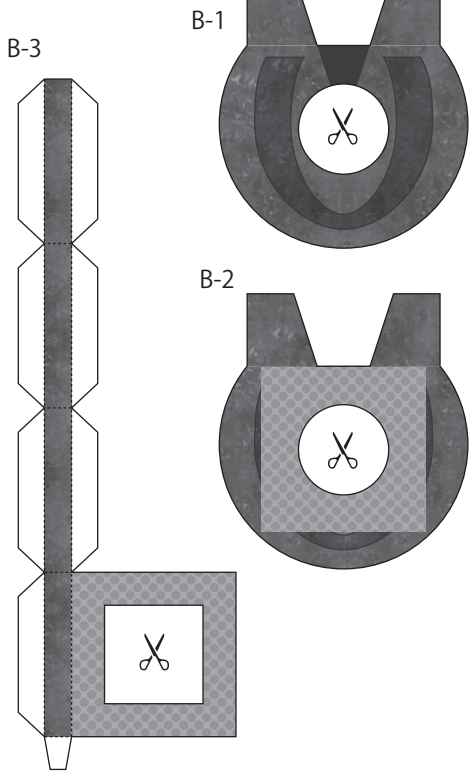

ジョイント

ホーン

エアフィルター

ステップ/バッテリーBOX

燃料タンク