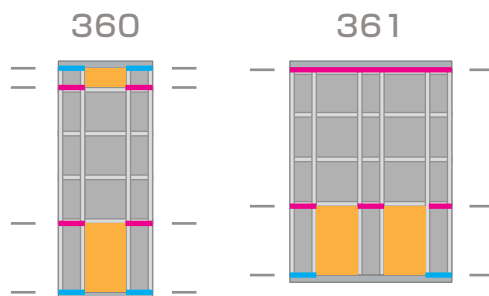

左舷内火艇

右舷内火艇

-  山折り
-  谷折り
-  接着
-  切り込み
-  切り抜く