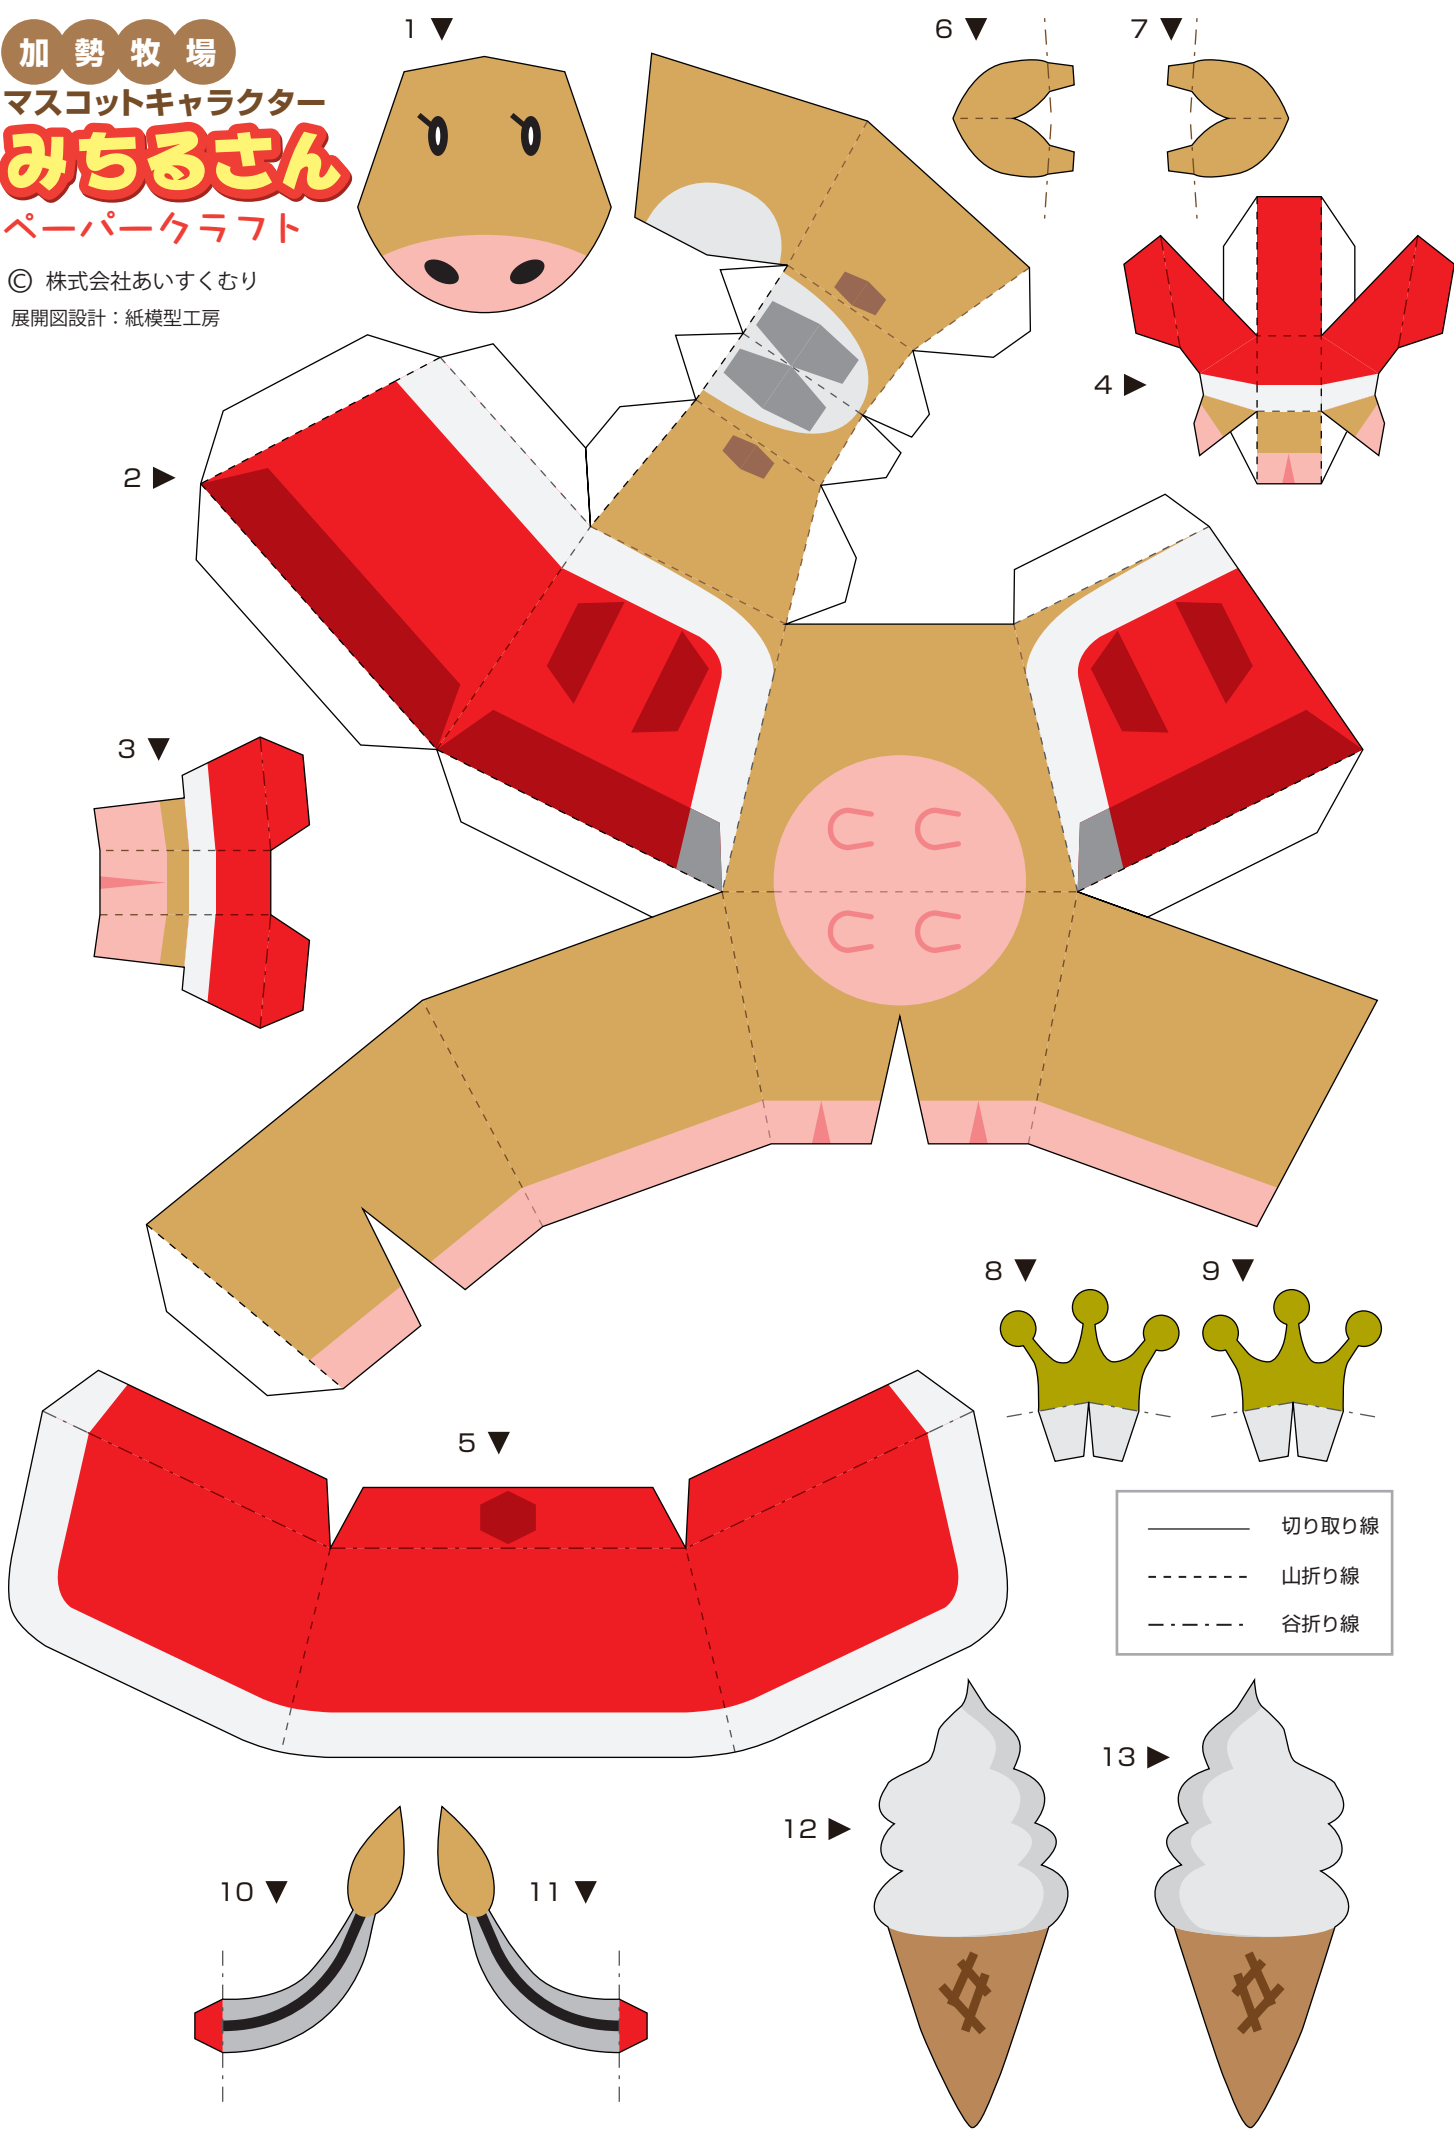

加勢牧場  
 マスコットキャラクター  
**みちるさん**  
 ペーパークラフト

© 株式会社あいすくむり  
 展開図設計：紙模型工房

——	切り取り線
- - - -	山折り線
- · - · -	谷折り線