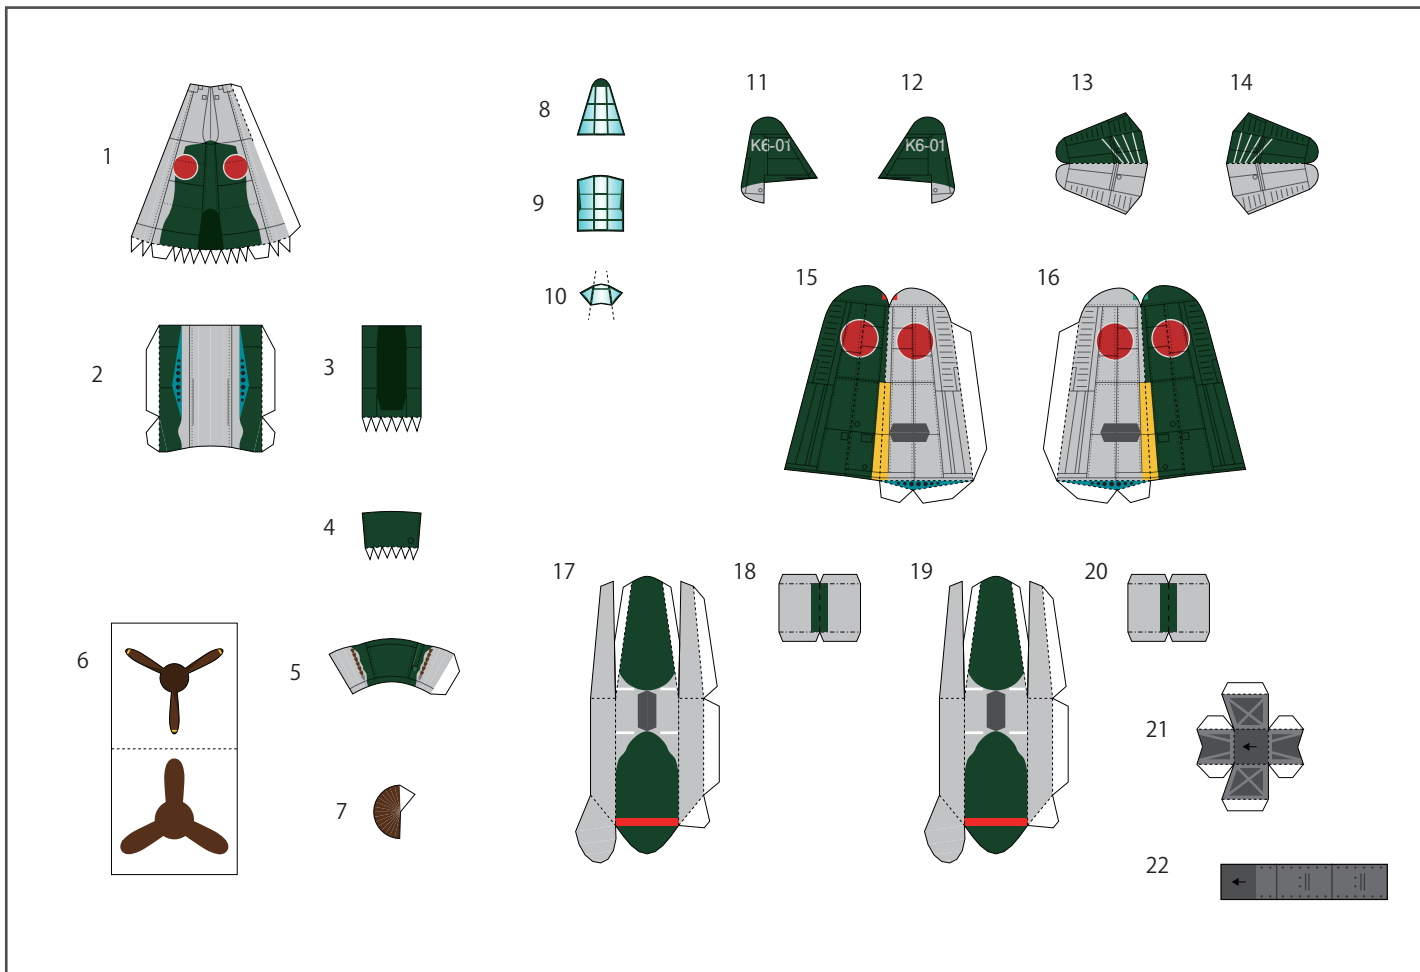

せいらん
日本海軍潜水艦「伊 400」艦載機 / 愛知 特殊攻撃機「晴嵐」 1/200 スケール

展開状態

格納状態