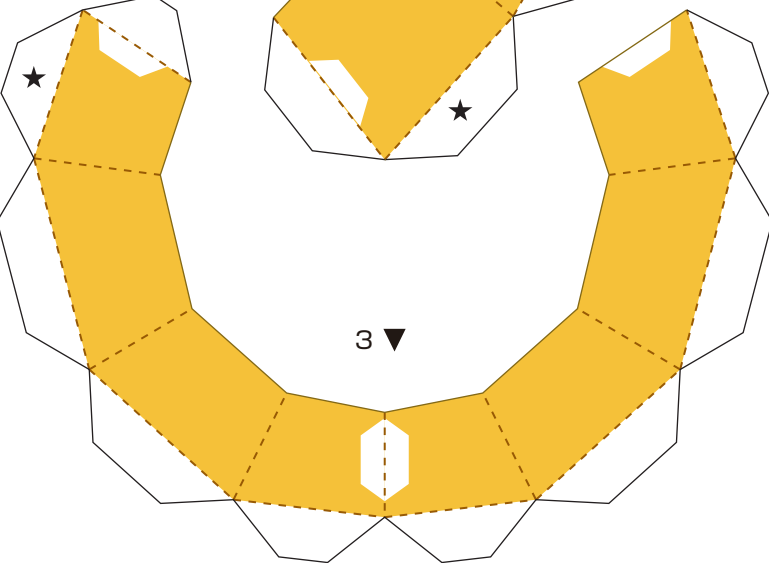

大空を飛ぶクラウ

ペーパークラフト

	切り取り線
	山折り線
	谷折り線
	谷折りのりしろマーク
	接着開始位置マーク
	切り抜きマーク

© 岡田 紳吾 @ 天才・映画監督

展開図設計：紙模型工房 (<http://papermodel.jp/>)

7 ▶

8 ▶

9 ▼

10 ▼

11 ▼

12 ▼