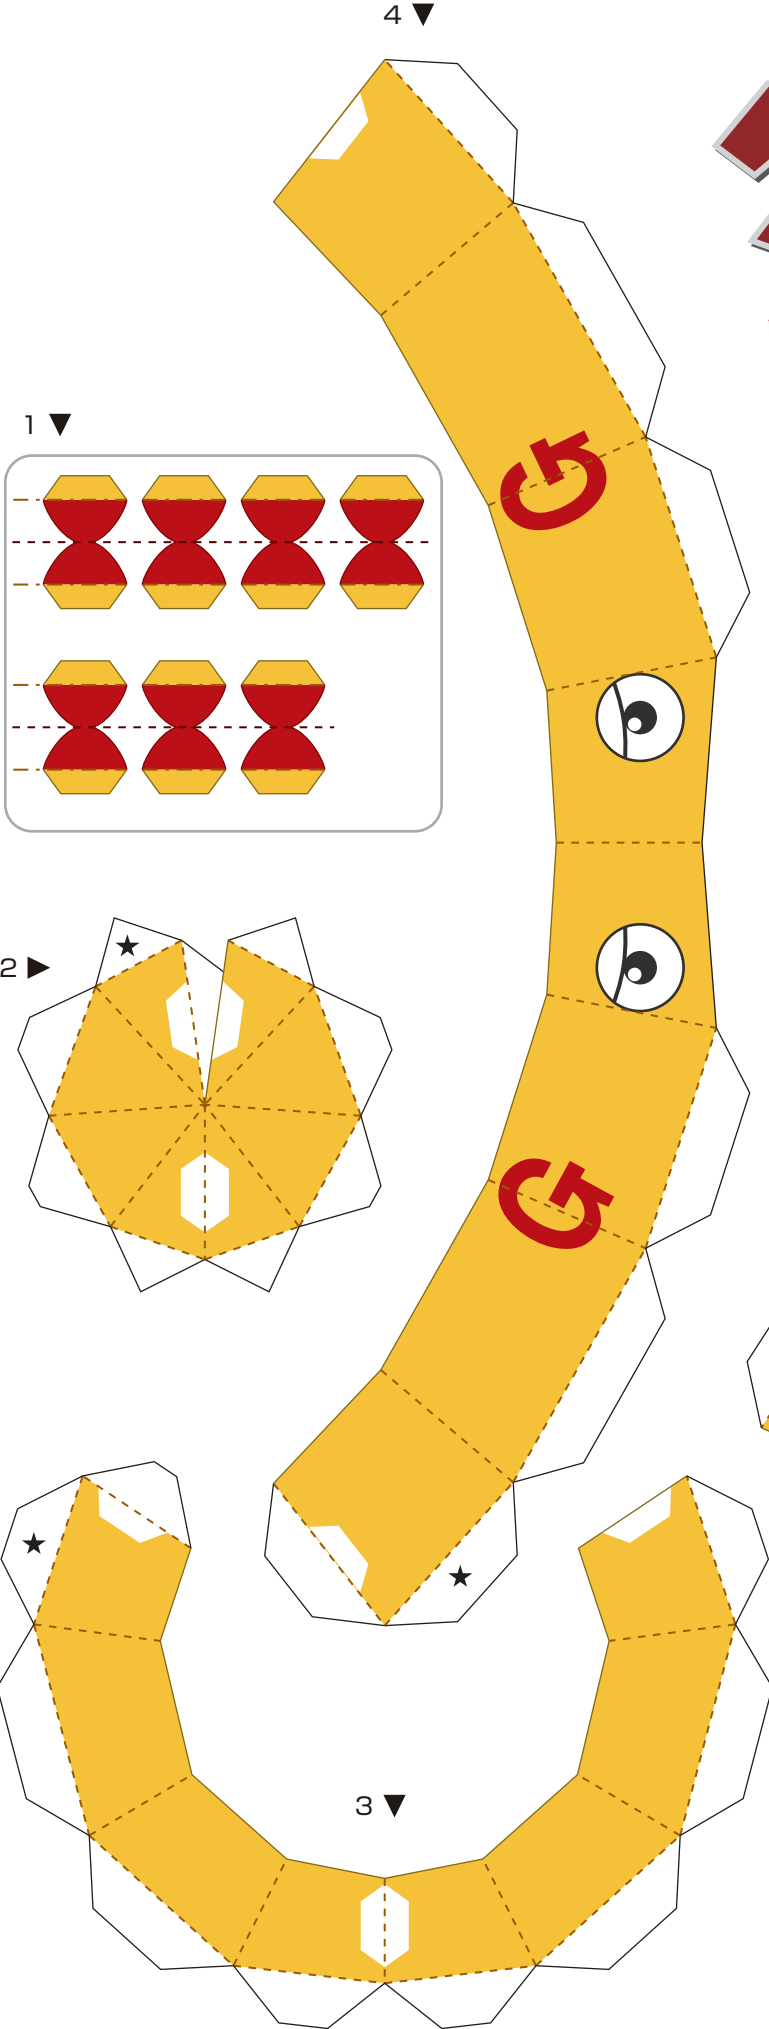

大空を飛ぶクラウ

ペーパークラフト

	切り取り線
	山折り線
	谷折り線
	谷折りのりしろマーク
	接着開始位置マーク
	切り抜きマーク

© 岡田 紳吾 @ 天才・映画監督

展開図設計：紙模型工房 (<http://papermodel.jp/>)

7 ▶

8 ▶

9 ▼

10 ▼

11 ▼

12 ▼