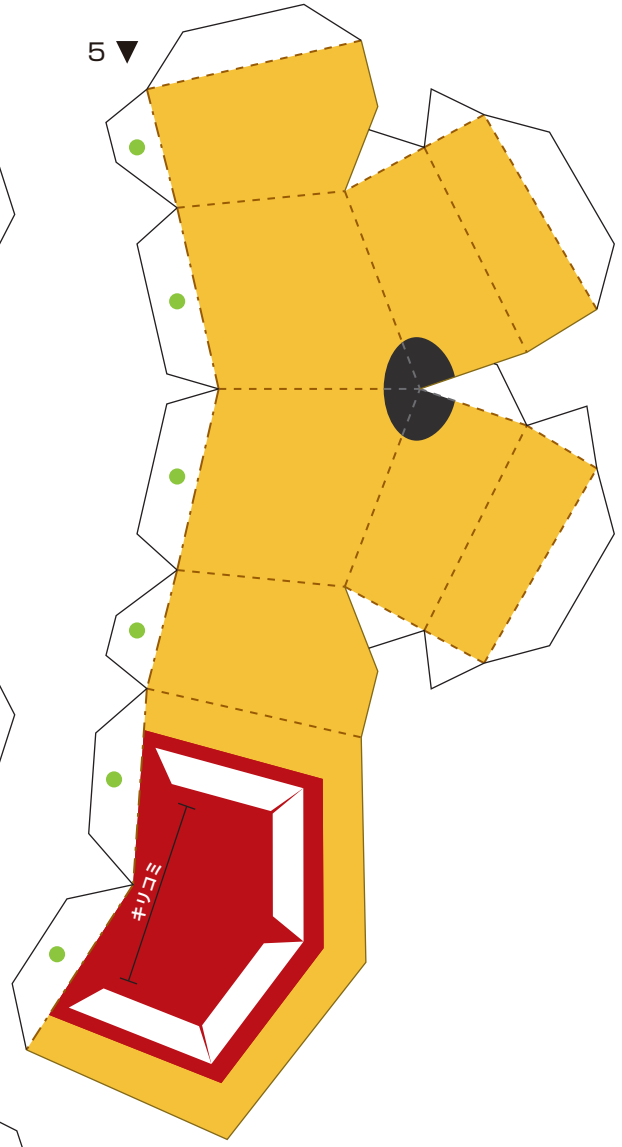

大空を飛ぶクラウ

ペーパークラフト

	切り取り線
	山折り線
	谷折り線
	谷折りのりしろマーク
	接着開始位置マーク
	切り抜きマーク

© 岡田 紳吾 @ 天才・映画監督

展開図設計：紙模型工房 (<http://papermodel.jp/>)

7 ▶

8 ▶

9 ▼

10 ▼

11 ▼

12 ▼