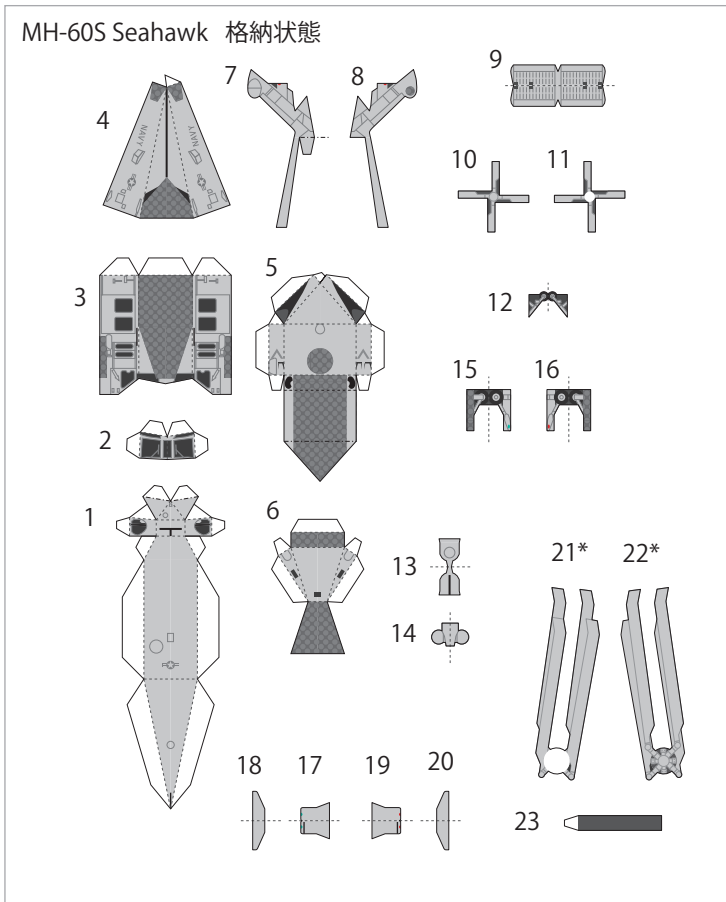

統合多用途艦載ヘリコプター「MH-60R/S シーホーク」1/350スケール

MH-60R/S Seahawk 1/350 scale

ヘルファイア空対艦ミサイル
AGM-114 Hellfire

The explanation of the assembly method is available on the paper craft website "Paper Model Studio" (<https://papermodel.jp/cvn78-index.html>).

記号の見方 How to read the symbols

- 山折り
線の部分がでっぱるように折ります。
Mountain fold
Fold your paper into a mountain shape.
- 谷折り
線の部分がへこむように折ります。
Valley fold
Fold your paper into a valley shape.
- 接着位置
パーツを接着する位置を示します。
Where to glue
Where to glue the parts.