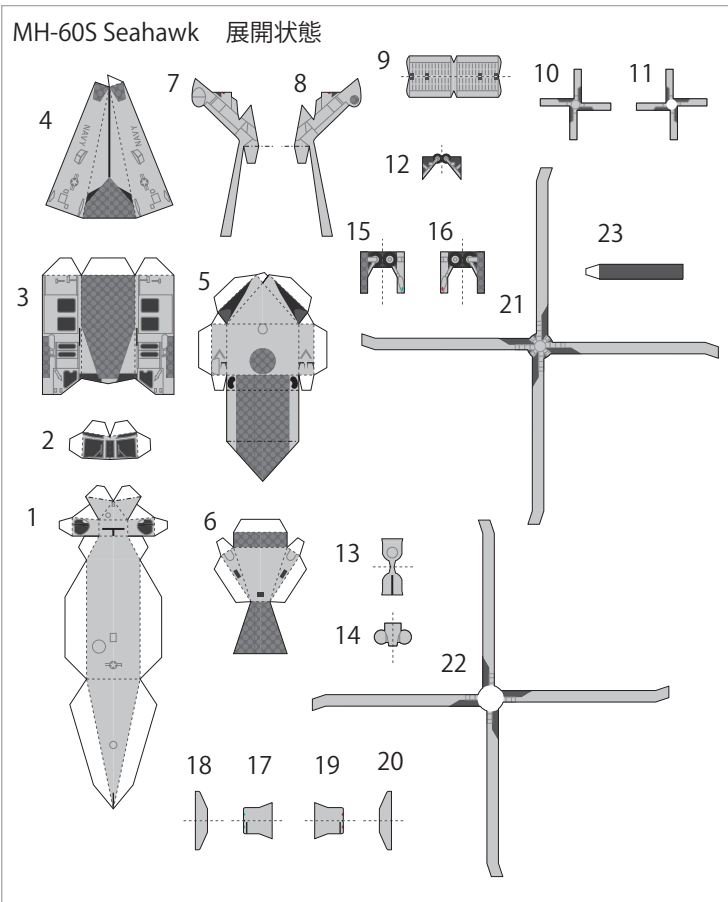

統合多用途艦載ヘリコプター「MH-60R/S シーホーク」1/350スケール

MH-60R/S Seahawk 1/350 scale

ヘルファイア空対艦ミサイル
AGM-114 Hellfire

The explanation of the assembly method is available on the paper craft website "Paper Model Studio" (<https://papermodel.jp/cvn78-index.html>).

記号の見方 How to read the symbols

- 山折り
線の部分がでっぱるように折ります。
Mountain fold
Fold your paper into a mountain shape.
- 谷折り
線の部分がへこむように折ります。
Valley fold
Fold your paper into a valley shape.
- 接着位置
パーツを接着する位置を示します。
Where to glue
Where to glue the parts.