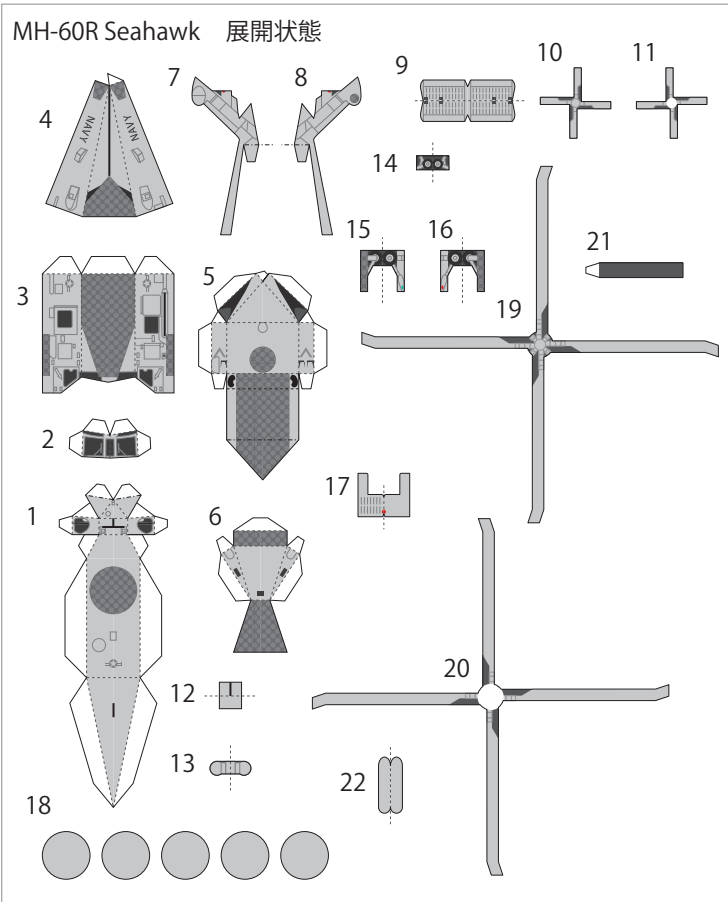

統合多用途艦載ヘリコプター「MH-60R/S シーホーク」1/350スケール

MH-60R/S Seahawk 1/350 scale

ヘルファイア空対艦ミサイル
AGM-114 Hellfire

The explanation of the assembly method is available on the paper craft website "Paper Model Studio" (<https://papermodel.jp/cvn78-index.html>).

記号の見方 How to read the symbols

- 山折り
線の部分がでっぱるように折ります。
Mountain fold
Fold your paper into a mountain shape.
- 谷折り
線の部分がへこむように折ります。
Valley fold
Fold your paper into a valley shape.
- 接着位置
パーツを接着する位置を示します。
Where to glue
Where to glue the parts.