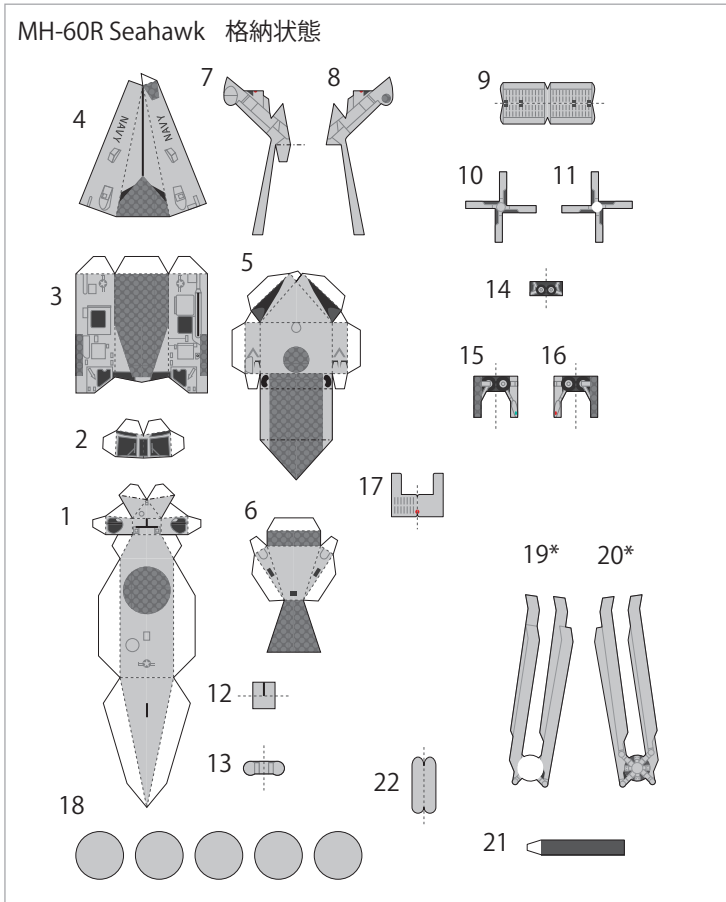

統合多用途艦載ヘリコプター「MH-60R/S シーホーク」1/350スケール

MH-60R/S Seahawk 1/350 scale

ヘルファイア空対艦ミサイル
AGM-114 Hellfire

The explanation of the assembly method is available on the paper craft website "Paper Model Studio" (<https://papermodel.jp/cvn78-index.html>).

記号の見方 How to read the symbols

- 山折り
線の部分がでっぱるように折ります。
Mountain fold
Fold your paper into a mountain shape.
- 谷折り
線の部分がへこむように折ります。
Valley fold
Fold your paper into a valley shape.
- 接着位置
パーツを接着する位置を示します。
Where to glue
Where to glue the parts.