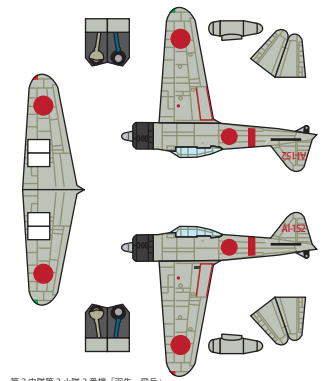

零式艦上戦闘機二一型

第2中隊第1小隊1番機「板谷少佐」

第2中隊第1小隊2番機「平野一飛曹」

第2中隊第1小隊3番機「岩間一飛曹」

第2中隊第2小隊3番機「羽生一飛兵」

九九式艦上爆撃機

第2中隊第25小隊1番機「阿部大尉」

第2中隊第26小隊1番機「田中一飛曹」

第1中隊第22小隊2番機「望月一飛兵」

九七式艦上攻撃機

第1中隊第40小隊1番機「松岡大尉」

※この機は水平爆撃仕様

第2中隊第42小隊2番機「越智二飛曹」

第2中隊第42小隊3番機「遠藤二飛曹」

追加用