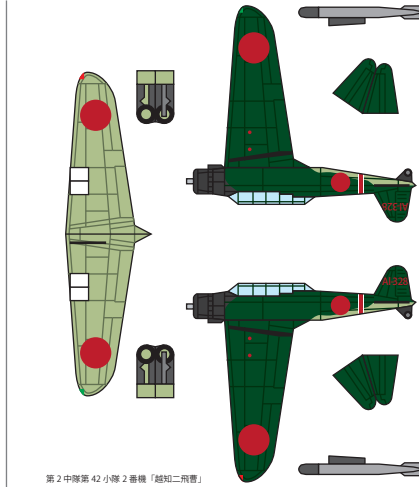

零式艦上戦闘機二一型

第2中隊第1小隊1番機「板谷少佐」

第2中隊第1小隊2番機「平野一飛曹」

第2中隊第1小隊3番機「岩間一飛曹」

第2中隊第2小隊3番機「羽生一飛兵」

九九式艦上爆撃機

第2中隊第25小隊1番機「阿部大尉」

第2中隊第26小隊1番機「田中一飛曹」

第1中隊第22小隊2番機「望月一飛兵」

九七式艦上攻撃機

第1中隊第40小隊1番機「松崎大尉」

※この機は水平爆撃仕様

第2中隊第42小隊2番機「越智二飛曹」

第2中隊第42小隊3番機「速原二飛曹」

追加用