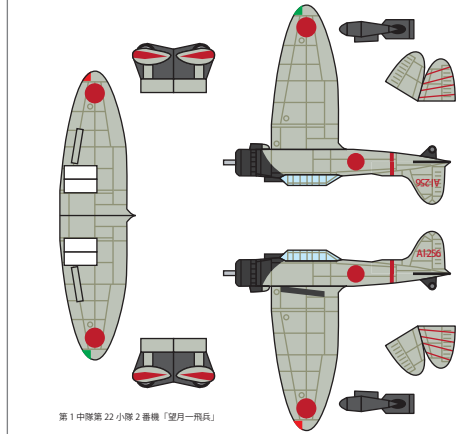

零式艦上戦闘機二一型

第2中隊第1小隊1番機「板谷少佐」

第2中隊第1小隊2番機「平野一飛曹」

第2中隊第1小隊3番機「岩間一飛曹」

第2中隊第2小隊3番機「羽生一飛兵」

九九式艦上爆撃機

第2中隊第25小隊1番機「阿部大尉」

第2中隊第26小隊1番機「田中一飛曹」

第1中隊第22小隊2番機「望月一飛兵」

九七式艦上攻撃機

第1中隊第40小隊1番機「松岡大尉」

※この機は水平爆撃仕様

第2中隊第42小隊2番機「越智二飛曹」

第2中隊第42小隊3番機「遠藤二飛曹」

追加用