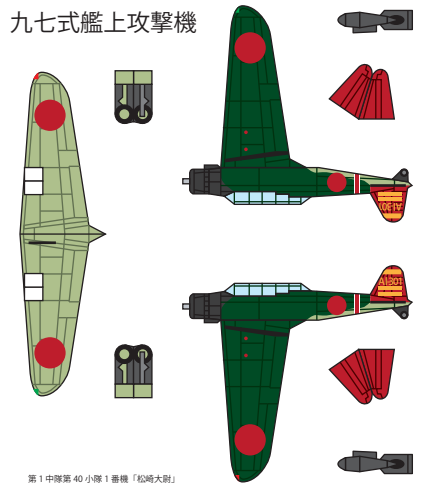

零式艦上戦闘機二一型

第2中隊第1小隊1番機「板谷少佐」

第2中隊第1小隊2番機「平野一飛曹」

第2中隊第1小隊3番機「岩間一飛曹」

第2中隊第2小隊3番機「羽生一飛兵」

九九式艦上爆撃機

第2中隊第25小隊1番機「阿部大尉」

第2中隊第26小隊1番機「田中一飛曹」

第1中隊第22小隊2番機「望月一飛兵」

九七式艦上攻撃機

第1中隊第40小隊1番機「松崎大尉」

※この機は水平爆撃仕様

第2中隊第42小隊2番機「越智二飛曹」

第2中隊第42小隊3番機「速原二飛曹」

追加用