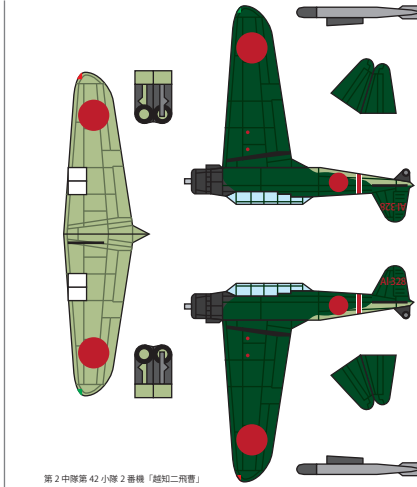

零式艦上戦闘機二一型

第2中隊第1小隊1番機「板谷少佐」

第2中隊第1小隊2番機「平野一飛曹」

第2中隊第1小隊3番機「岩間一飛曹」

第2中隊第2小隊3番機「羽生一飛兵」

九九式艦上爆撃機

第2中隊第25小隊1番機「阿部大尉」

第2中隊第26小隊1番機「田中一飛曹」

第1中隊第22小隊2番機「望月一飛兵」

九七式艦上攻撃機

第1中隊第40小隊1番機「松岡大尉」

※この機は水平爆撃仕様

第2中隊第42小隊2番機「越智二飛曹」

第2中隊第42小隊3番機「遠藤二飛曹」

追加用