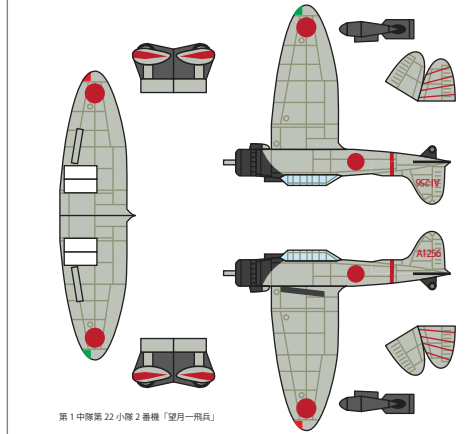

零式艦上戦闘機二一型

第2中隊第1小隊1番機「板谷少佐」

第2中隊第1小隊2番機「平野一飛曹」

第2中隊第1小隊3番機「岩間一飛曹」

第2中隊第2小隊3番機「羽生一飛兵」

九九式艦上爆撃機

第2中隊第25小隊1番機「阿部大尉」

第2中隊第26小隊1番機「田中一飛曹」

第1中隊第22小隊2番機「望月一飛兵」

九七式艦上攻撃機

第1中隊第40小隊1番機「松崎大尉」

※この機は水平爆撃仕様

第2中隊第42小隊2番機「越智二飛曹」

第2中隊第42小隊3番機「速原二飛曹」

追加用