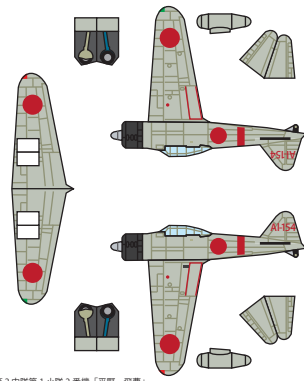

零式艦上戦闘機二一型

第2中隊第1小隊1番機「板谷少佐」

第2中隊第1小隊2番機「平野一飛曹」

第2中隊第1小隊3番機「岩間一飛曹」

第2中隊第2小隊3番機「羽生一飛兵」

九九式艦上爆撃機

第2中隊第25小隊1番機「阿部大尉」

第2中隊第26小隊1番機「田中一飛曹」

第1中隊第22小隊2番機「望月一飛兵」

九七式艦上攻撃機

第1中隊第40小隊1番機「松岡大尉」

※この機は水平爆撃仕様

第2中隊第42小隊2番機「越智二飛曹」

第2中隊第42小隊3番機「遠藤二飛曹」

追加用