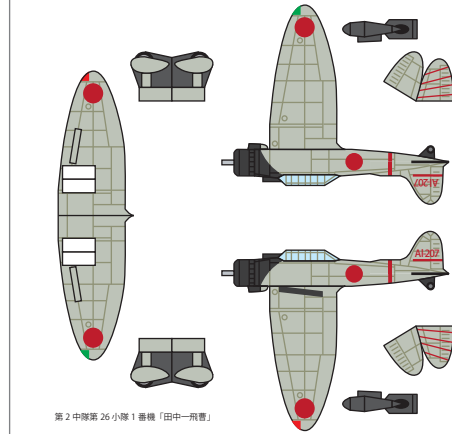

零式艦上戦闘機二一型

第2中隊第1小隊1番機「板谷少佐」

第2中隊第1小隊2番機「平野一飛曹」

第2中隊第1小隊3番機「岩間一飛曹」

第2中隊第2小隊3番機「羽生一飛兵」

九九式艦上爆撃機

第2中隊第25小隊1番機「阿部大尉」

第2中隊第26小隊1番機「田中一飛曹」

第1中隊第22小隊2番機「望月一飛兵」

九七式艦上攻撃機

第1中隊第40小隊1番機「松岡大尉」

※この機は水平爆撃仕様

第2中隊第42小隊2番機「越智二飛曹」

第2中隊第42小隊3番機「遠藤二飛曹」

追加用