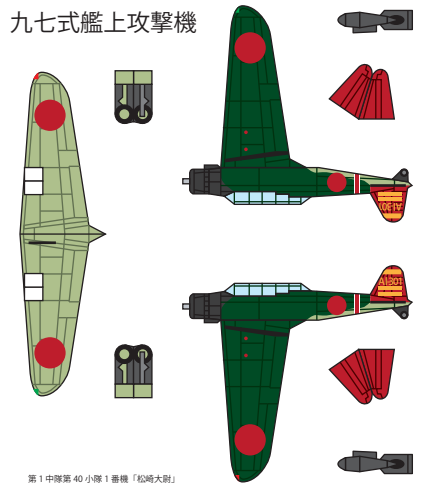

零式艦上戦闘機二一型

第2中隊第1小隊1番機「板谷少佐」

第2中隊第1小隊2番機「平野一飛曹」

第2中隊第1小隊3番機「岩間一飛曹」

第2中隊第2小隊3番機「羽生一飛兵」

九九式艦上爆撃機

第2中隊第25小隊1番機「阿部大尉」

第2中隊第26小隊1番機「田中一飛曹」

第1中隊第22小隊2番機「望月一飛兵」

九七式艦上攻撃機

第1中隊第40小隊1番機「松岡大尉」

※この機は水平爆撃仕様

第2中隊第42小隊2番機「越智二飛曹」

第2中隊第42小隊3番機「遠藤二飛曹」

追加用