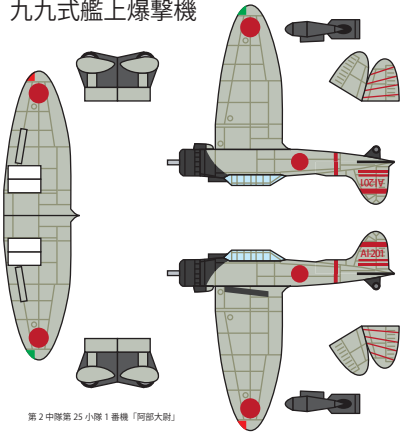

零式艦上戦闘機二一型

第2中隊第1小隊1番機「板谷少佐」

第2中隊第1小隊2番機「平野一飛曹」

第2中隊第1小隊3番機「岩間一飛曹」

第2中隊第2小隊3番機「羽生一飛兵」

九九式艦上爆撃機

第2中隊第25小隊1番機「阿部大尉」

第2中隊第26小隊1番機「田中一飛曹」

第1中隊第22小隊2番機「望月一飛兵」

九七式艦上攻撃機

第1中隊第40小隊1番機「松岡大尉」

※この機は水平爆撃仕様

第2中隊第42小隊2番機「越智二飛曹」

第2中隊第42小隊3番機「遠藤二飛曹」

追加用