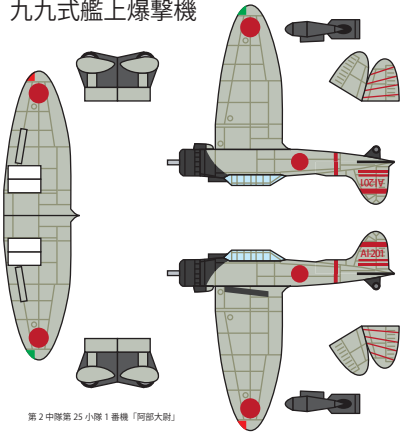

零式艦上戦闘機二一型

第2中隊第1小隊1番機「板谷少佐」

第2中隊第1小隊2番機「平野一飛曹」

第2中隊第1小隊3番機「岩間一飛曹」

第2中隊第2小隊3番機「羽生一飛兵」

九九式艦上爆撃機

第2中隊第25小隊1番機「阿部大尉」

第2中隊第26小隊1番機「田中一飛曹」

第1中隊第22小隊2番機「望月一飛兵」

九七式艦上攻撃機

第1中隊第40小隊1番機「松崎大尉」

※この機は水平爆撃仕様

第2中隊第42小隊2番機「越智二飛曹」

第2中隊第42小隊3番機「速原二飛曹」

追加用