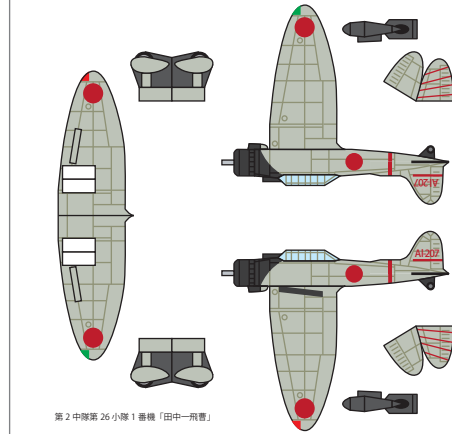

零式艦上戦闘機二一型

第2中隊第1小隊1番機「板谷少佐」

第2中隊第1小隊2番機「平野一飛曹」

第2中隊第1小隊3番機「岩間一飛曹」

第2中隊第2小隊3番機「羽生一飛兵」

九九式艦上爆撃機

第2中隊第25小隊1番機「阿部大尉」

第2中隊第26小隊1番機「田中一飛曹」

第1中隊第22小隊2番機「望月一飛兵」

九七式艦上攻撃機

第1中隊第40小隊1番機「松崎大尉」

※この機は水平爆撃仕様

第2中隊第42小隊2番機「越智二飛曹」

第2中隊第42小隊3番機「速原二飛曹」

追加用