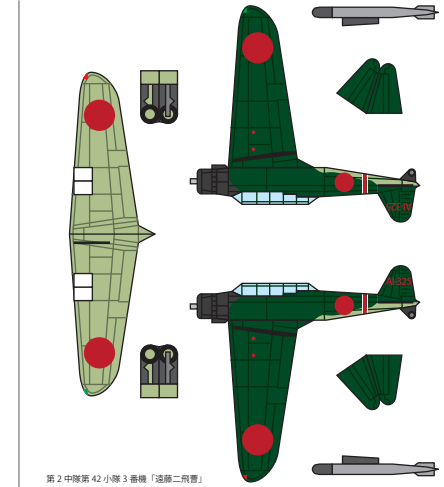

零式艦上戦闘機二一型

第2中隊第1小隊1番機「板谷少佐」

第2中隊第1小隊2番機「平野一飛曹」

第2中隊第1小隊3番機「岩間一飛曹」

第2中隊第2小隊3番機「羽生一飛兵」

九九式艦上爆撃機

第2中隊第25小隊1番機「阿部大尉」

第2中隊第26小隊1番機「田中一飛曹」

第1中隊第22小隊2番機「望月一飛兵」

九七式艦上攻撃機

第1中隊第40小隊1番機「松岡大尉」

※この機は水平爆撃仕様

第2中隊第42小隊2番機「越智二飛曹」

第2中隊第42小隊3番機「遠藤二飛曹」

追加用